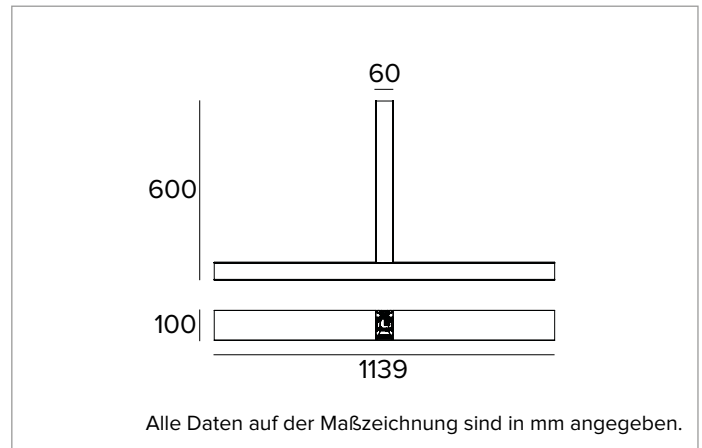

1T6898EL90 | LOGICO System - Decken/Pendelleuchte - Lichtbandmodul

Lineare LED-Leuchte für Deckenanbau- oder Pendelmontage

	4000K	H(m)	D(m)	Emax(lx)
	Ra90		106°	
	Fixture Power	60W	1	2.66
	Source Flux	6588lm	2	5.33
	Fixture Flux	4474lm	3	7.99
	Efficacy	75lm/W	4	10.65
TS1468	I _{max} =173cd/klm	I _{max}	1139cd	5
			13.32	46

Rg: 98,7

Ähnliche Farbtemperatur: 4000K

Lebensdauer (L80/B10): >50000h tq +25°C

BELEUCHUNGSTECHNISCHE MERKMALE

Mit direkter/indirekter Lichtabstrahlung. Diffuses Licht mit opaler Abdeckung - Reflektor aus hochreflektierendem seidenmattem Aluminium und Abdeckung aus opalem Polycarbonat.

Abstrahlung: OPAL NACH OBEN UND UNTEN

Optische Effizienz: 68%

Leuchten-Lichtstrom: 4474lm

Lichtausbeute: 75lm/W

Fotobiologische Sicherheit: Risikogruppe 1 (RG 1 = geringes Risiko)

MECHANISCHE MERKMALE

Gehäuse aus lackiertem extrudiertem Aluminium, erhältlich in drei verschiedenen Längen. Schnellbefestigungssystem der Lichteinheit am Gehäuse durch Magnete, einschließlich Sicherungsseil.